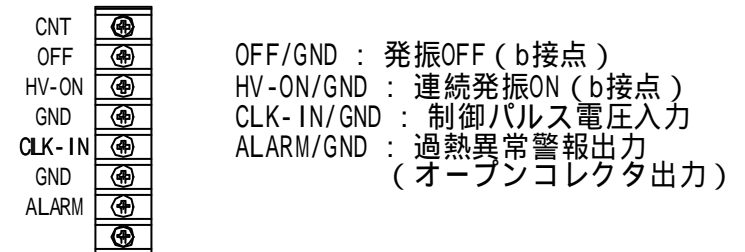

この面に P L 警告ラベル有り

注) 排気口(風穴)を塞いだり、排気の妨げになるような配置はお避け下さい。

インジケータランプ (LED)

- OVER HEAT 過熱異常による停止時点灯
- H-V ON 高電圧印可(発振)時点灯、
マグネトロン異常時輝度低下
- PRE-H 予熱動作時点灯

端子台ピンアサイン詳細

- 注 1) ネジ等の突起は寸法に含まれていません。
- 注 2) 一部の詳細部分は描かれていません。
- 注 3) 製品改良のため予告無く変更することがあります。