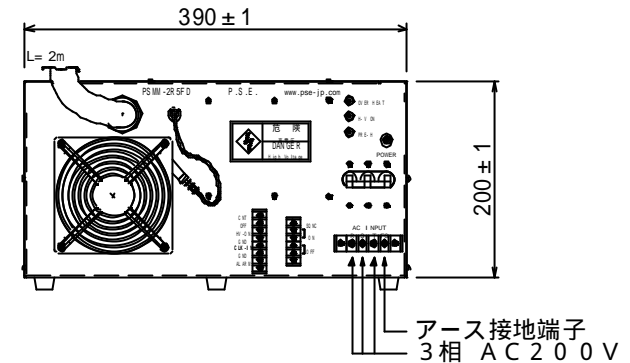

この面に P L 警告ラベル有り

注) 排気口(風穴)を塞いだり、排気の妨げになるような配置はお避け下さい。

インジケータランプ (LED)

- OVER HEAT 過熱異常による停止時点灯
- H-V ON 高電圧印可(発振)時点灯、
マグネトロン異常時輝度低下
- PRE-H 予熱動作時点灯

端子台ピンアサイン詳細

- 注 1) ネジ等の突起は寸法に含まれていません。
- 注 2) 一部の詳細部分は描かれていません。
- 注 3) 製品改良のため予告無く変更することがあります。