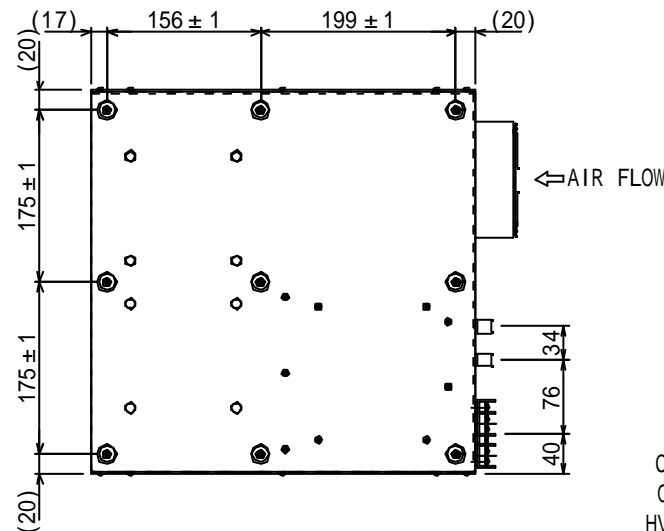

この面に P L 警告ラベル有り

注) 排気口(風穴)を塞いだり、排気の妨げになるような配置はお避け下さい。

インジケータランプ (LED)

- OVER HEAT 過熱異常による停止時点灯
- H-V ON 高電圧印可(発振)時点灯、
マグネトロン異常時輝度低下
- PRE-H 予熱動作時点灯

端子台ピンアサイン詳細

- 注 1) ネジ等の突起は寸法に含まれていません。
- 注 2) 一部の詳細部分は描かれていません。
- 注 3) 製品改良のため予告無く変更することがあります。