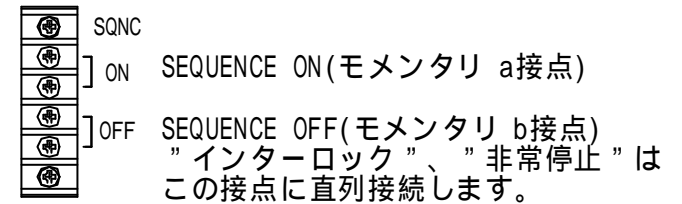

この面に P L 警告ラベル有り

注) 排気口(風穴)を塞いだり、排気の妨げになるような配置はお避け下さい。

インジケータランプ (LED)

- OVER HEAT 過熱異常による停止時点灯
- H-V ON 高電圧印可(発振)時点灯、
マグネトロン異常時輝度低下
- PRE-H 予熱動作時点灯

端子台ピンアサイン詳細

- 注 1) ネジ等の突起は寸法に含まれていません。
- 注 2) 一部の詳細部分は描かれていません。
- 注 3) 製品改良のため予告無く変更することがあります。