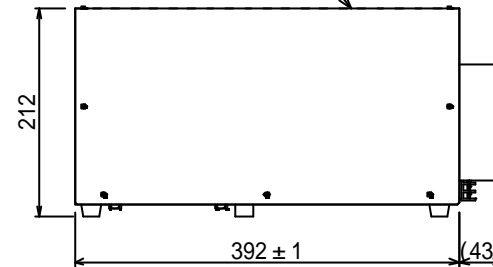

この面に P L 警告ラベル有り

注) 排気口(風穴)を塞いだり、排気の妨げになるような配置はお避け下さい。

インジケータランプ (LED)

- OVER HEAT 過熱異常による停止時点灯
- H-V ON 高電圧印可(発振)時点灯、
マグネトロン異常時輝度低下
- PRE-H 予熱動作時点灯

端子台ピンアサイン詳細

- 注 1) ネジ等の突起は寸法に含まれていません。
- 注 2) 一部の詳細部分は描かれていません。
- 注 3) 製品改良のため予告無く変更することがあります。